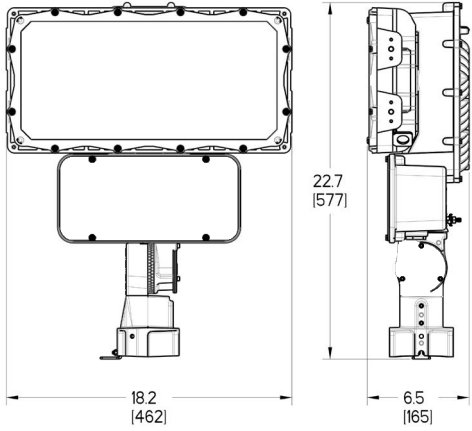

Dimensional Drawings

F1 Slipfitter Bracket - UL 1598/A

F1 Slipfitter Bracket - UL 844 (CID2 Only)

F1 Straight Bracket

F2 Straight Bracket