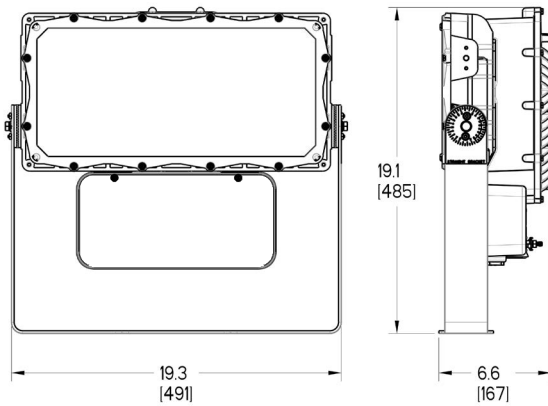

Dimensional Drawings

F1 Slipfitter Bracket - UL 1598/A

F1 Slipfitter Bracket - UL 844 (CID2 Only)

F1 Straight Bracket

F2 Straight Bracket