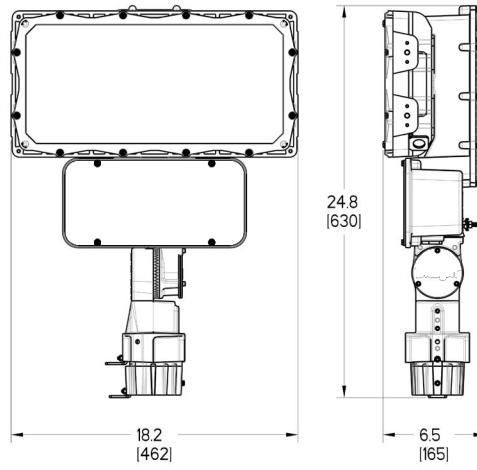

Dimensional Drawings

F1 Slipfitter Bracket - UL 1598/A

F1 Slipfitter Bracket - UL 844 (CID2 Only)

F1 Straight Bracket

F2 Straight Bracket